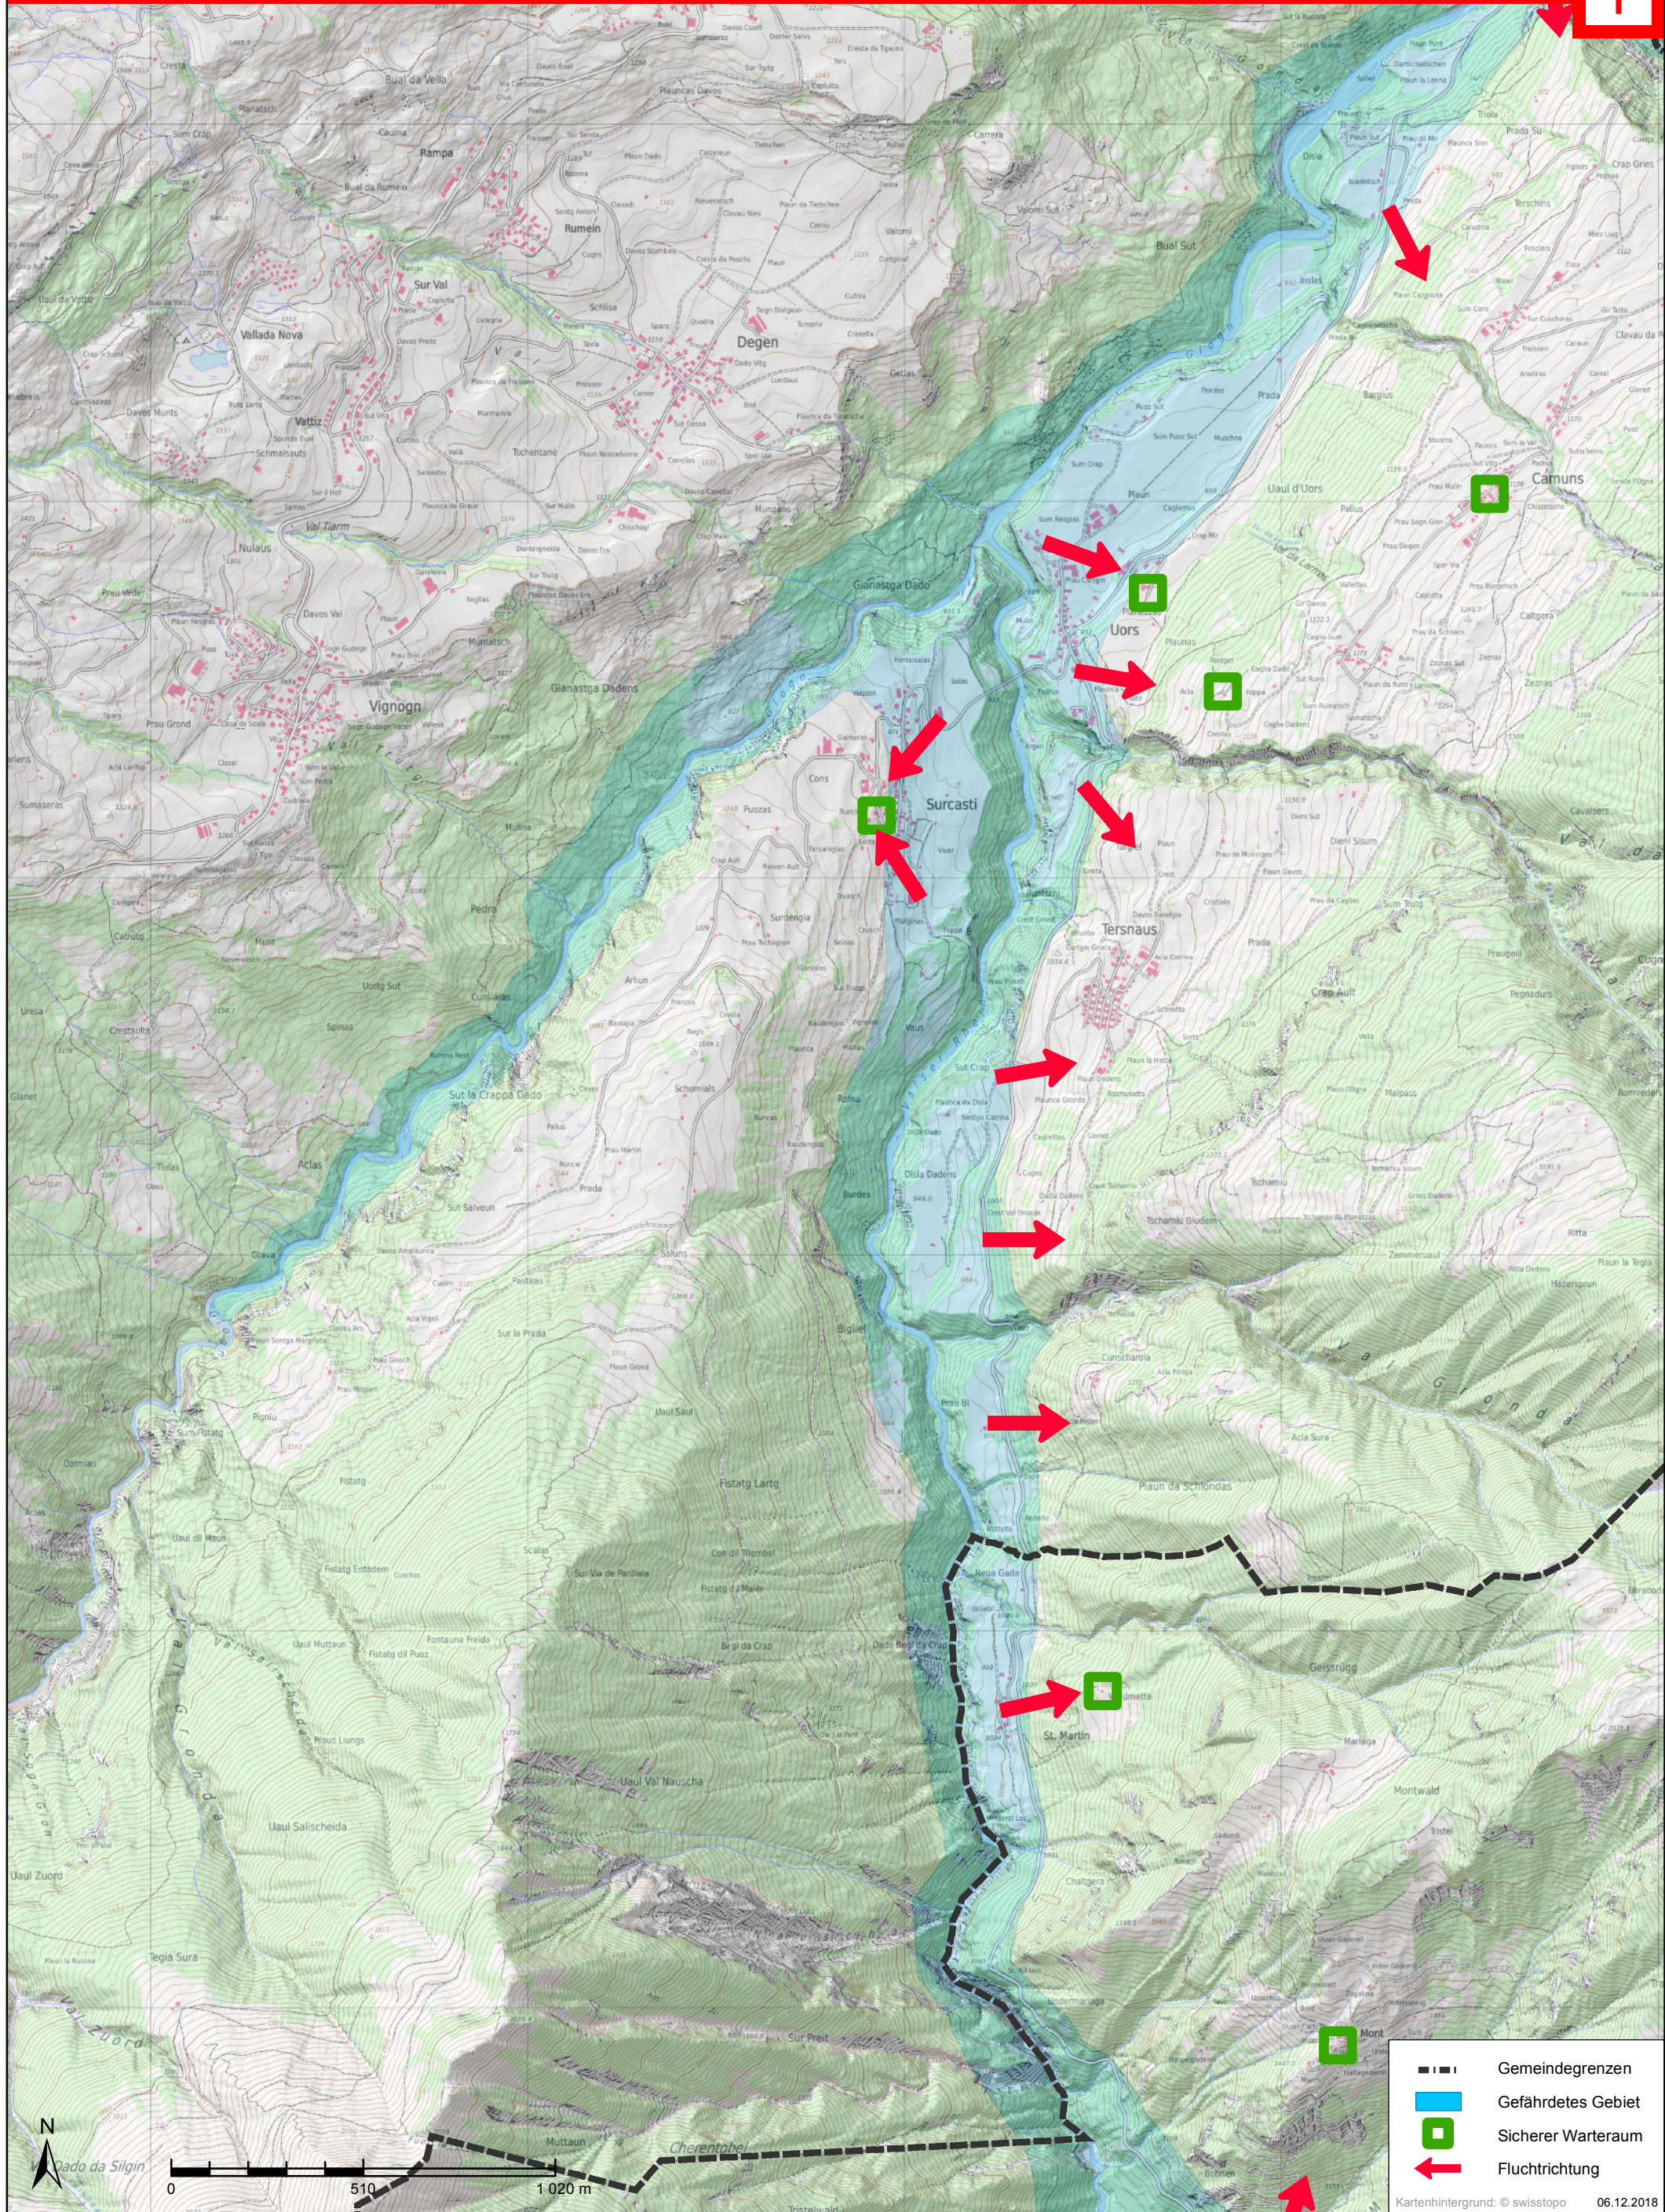

# Gefährdetes Gebiet / Fluchtplan bei Wasseralarm

**Lumnezia**

**WASSERALARM**  
 unterbrochener tiefer Ton

**Verhalten: Gefährdetes Gebiet sofort verlassen**

- Gemeindegrenzen
- Gefährdetes Gebiet
- Sicherer Warteraum
- Fluchtrichtung

# Gefährdetes Gebiet / Fluchtplan bei Wasseralarm

**Ilanz/Glion (Süd), Lumnezia (Nord)**

**WASSERALARM**  
 unterbrochener tiefer Ton

**Verhalten: Gefährdetes Gebiet sofort verlassen**

- Gemeindegrenzen
- Gefährdetes Gebiet
- Sicherer Warteraum
- Fluchtrichtung