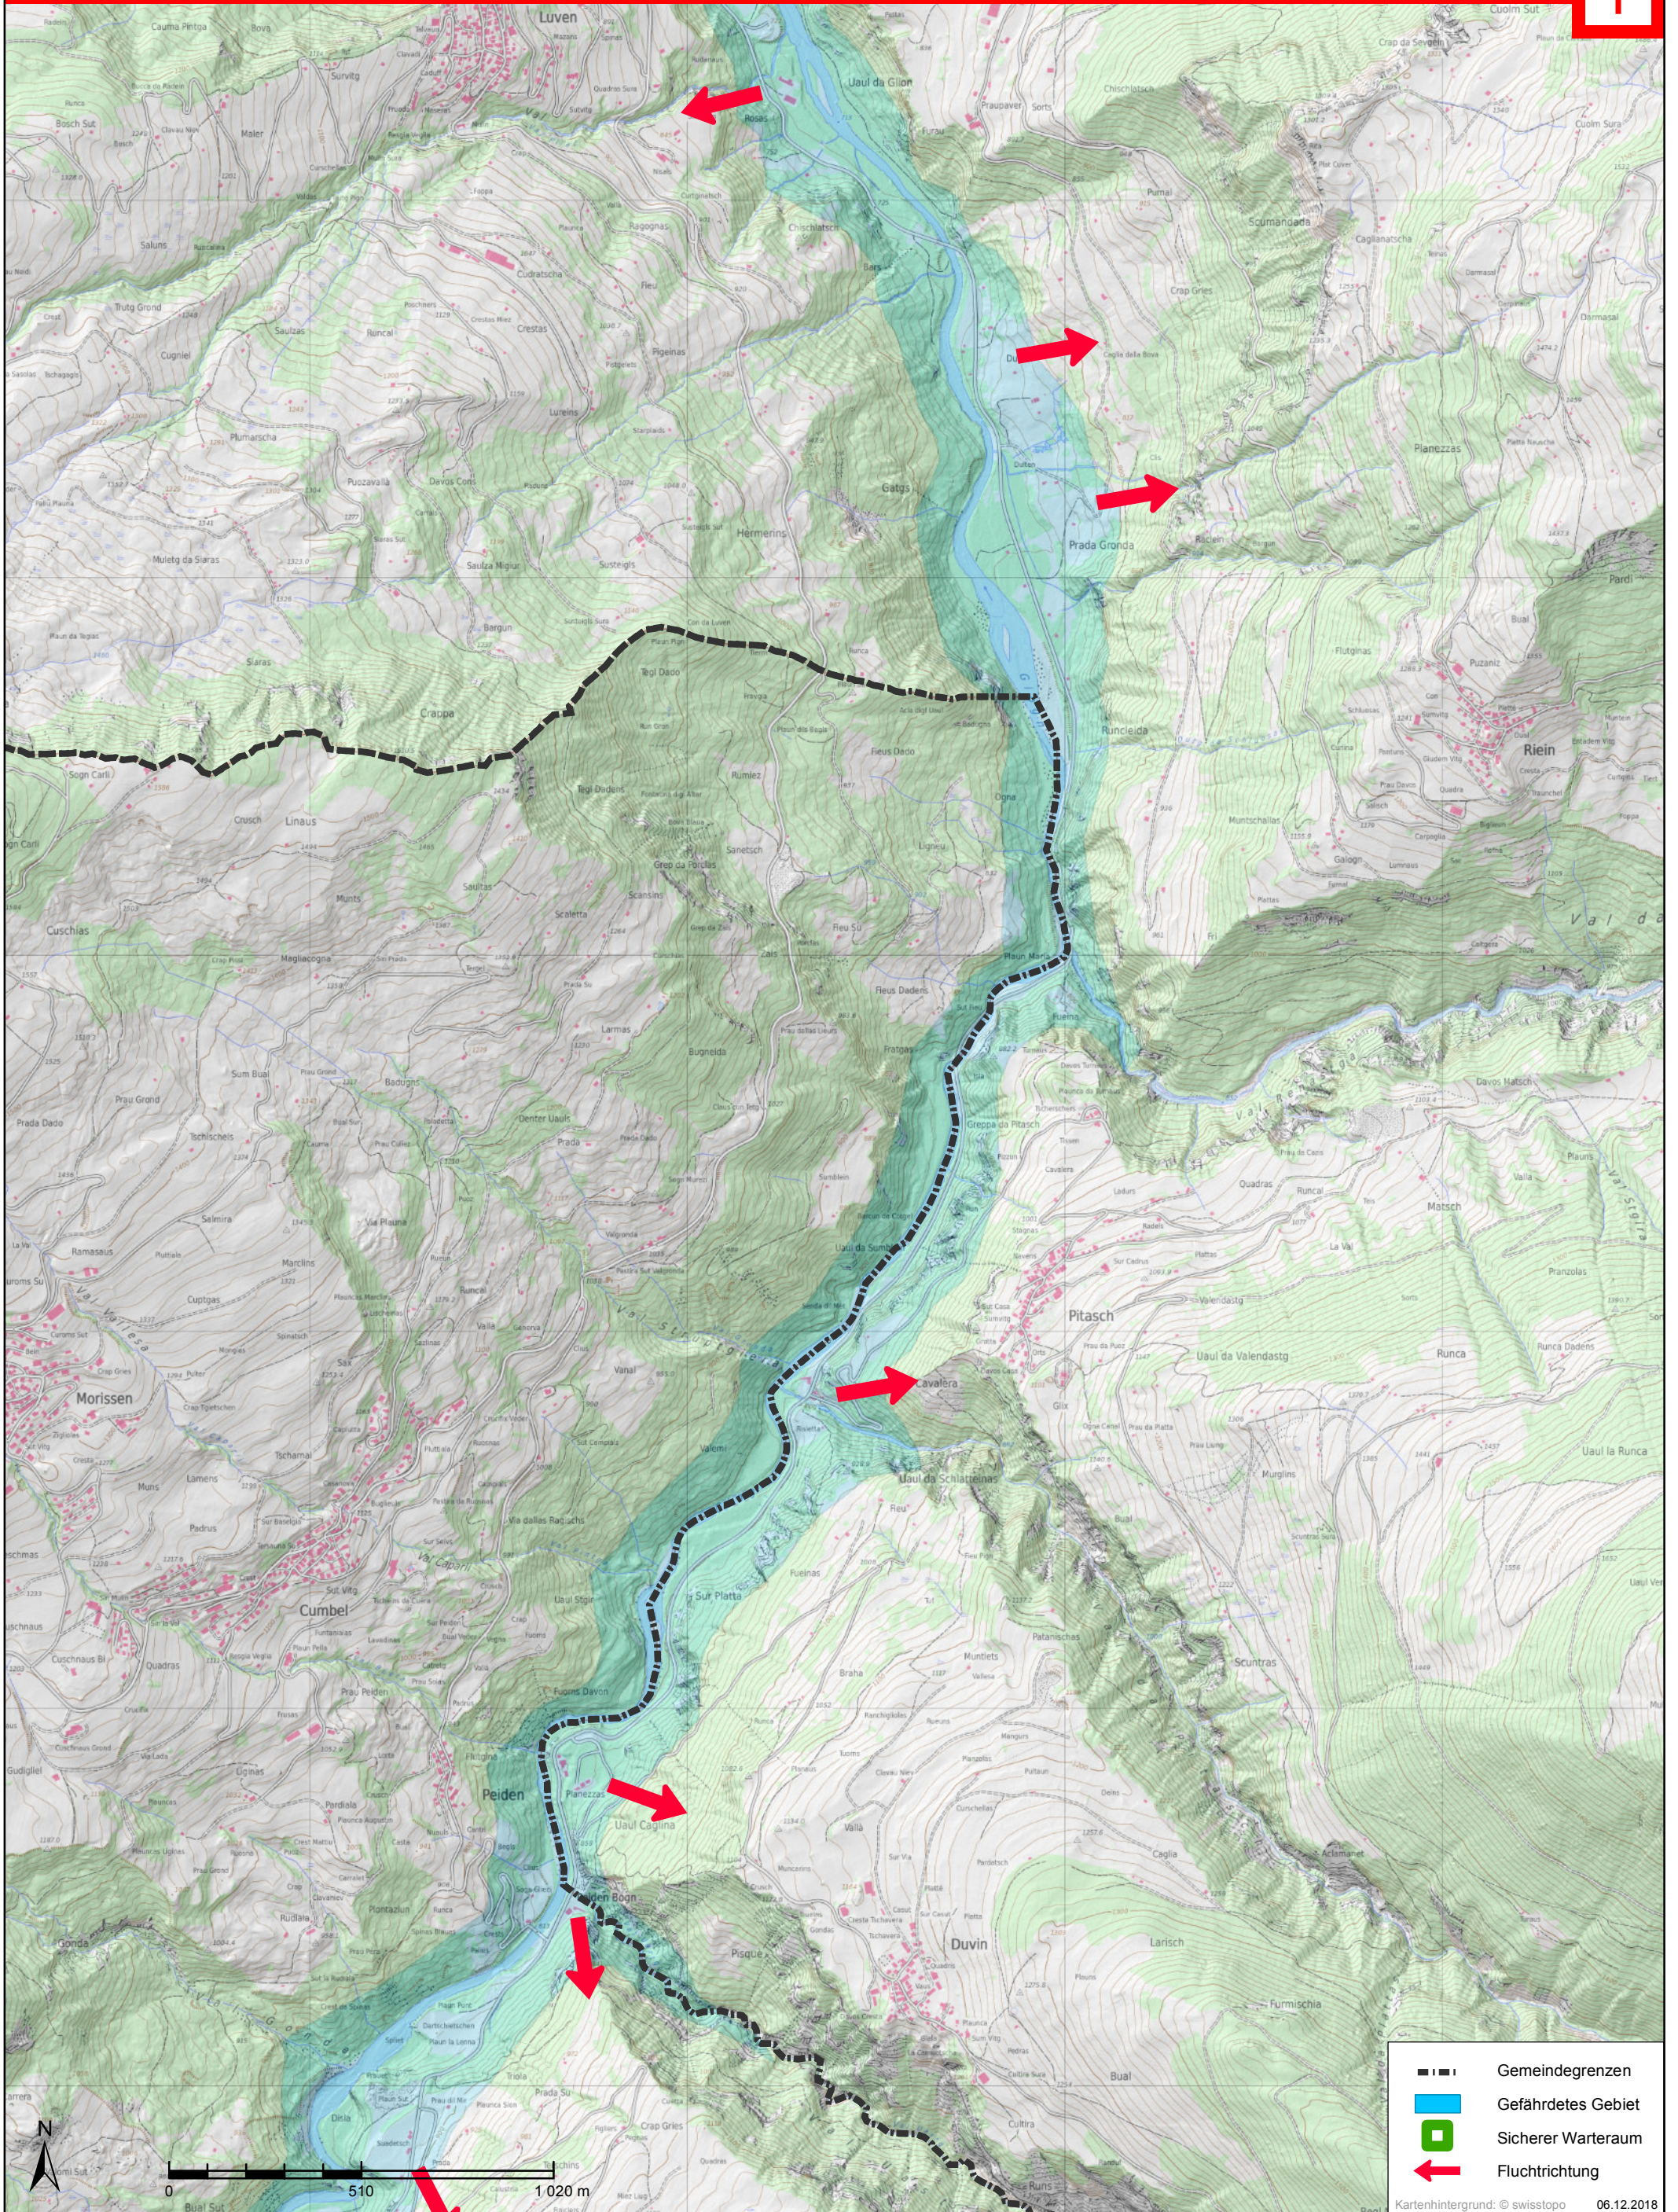

# Gefährdetes Gebiet / Fluchtplan bei Wasseralarm

**Lumnezia**

**WASSERALARM**  
 unterbrochener tiefer Ton

**Verhalten: Gefährdetes Gebiet sofort verlassen**

- Gemeindegrenzen
- Gefährdetes Gebiet
- Sicherer Warteraum
- Fluchtrichtung

# Gefährdetes Gebiet / Fluchtplan bei Wasseralarm

**Ilanz/Glion (Süd), Lumnezia (Nord)**

**WASSERALARM**  
 unterbrochener tiefer Ton

**Verhalten: Gefährdetes Gebiet sofort verlassen**

- Gemeindegrenzen
- Gefährdetes Gebiet
- Sicherer Warteraum
- Fluchtrichtung